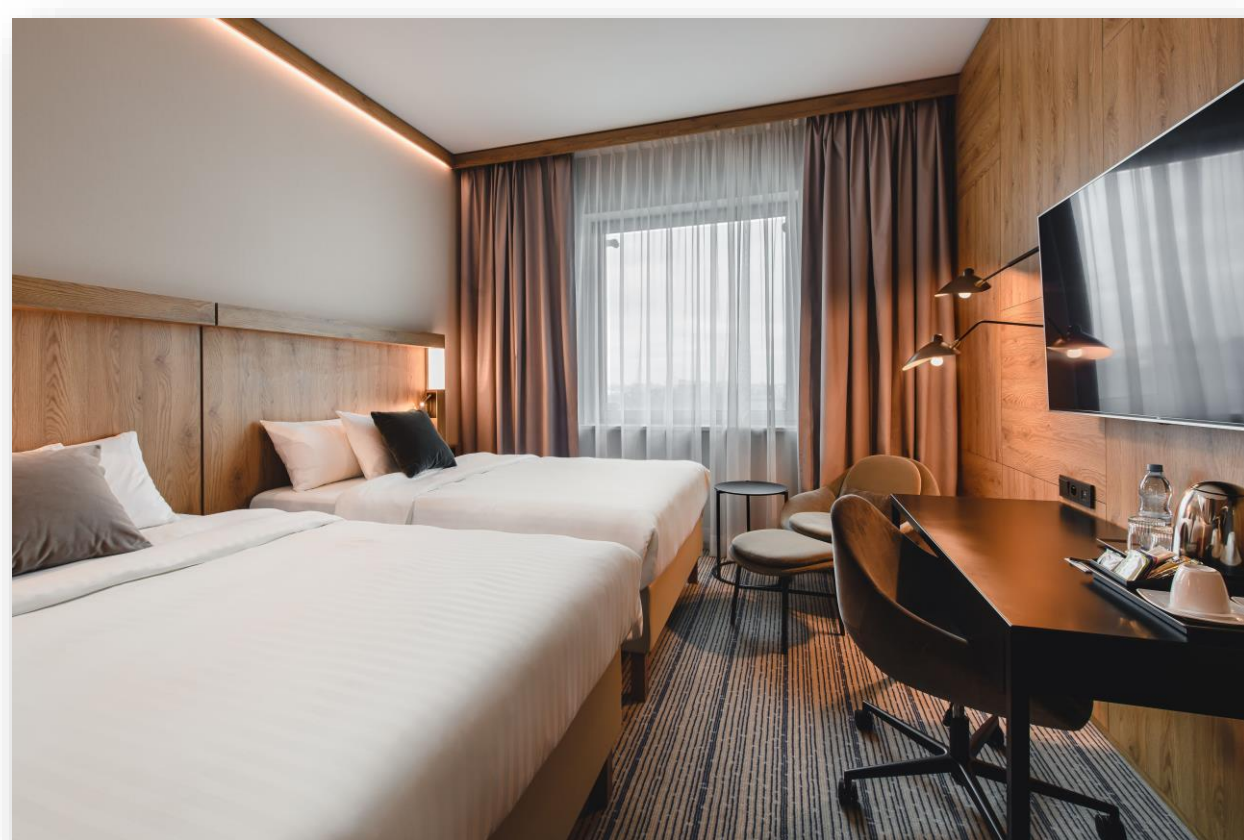

COURTYARD[®]
BY MARRIOTT

Warsaw Airport

DZIEŃ DOBRY I DOBRA NOC W NASZYCH POKOJACH

- łóżka typu KING lub TWIN size
- indywidualnie sterowana klimatyzacja
- WiFi wliczone w cenę pokoju
- 55" TV z programami satelitarnymi
- sejf, mini bar

- zestaw do parzenia kawy i herbaty
- Nespresso (w pokojach typu Superior)
- żelazko z deską do prasowania
- dźwiękoszczelne okna
- widok na lotnisko (część pokoi)

NOWE WNETRZA NOWE KOLORY NOWY STYL

241 pokoi, w tym: