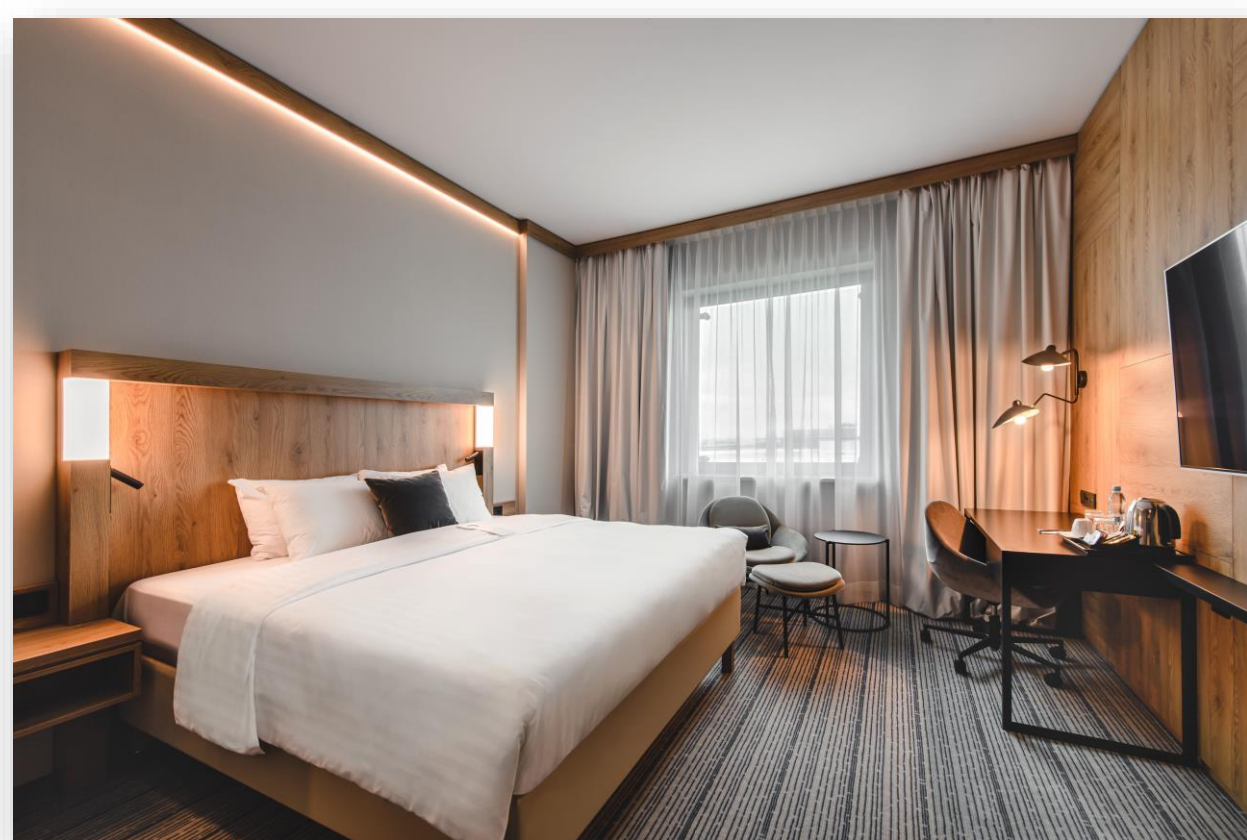

COURTYARD[®]
BY MARRIOTT

Warsaw Airport

DZIEŃ DOBRY I DOBRA NOC W NASZYCH POKOJACH

- łóżka typu KING lub TWIN size
- indywidualnie sterowana klimatyzacja
- WiFi wliczone w cenę pokoju
- 55" TV z programami satelitarnymi
- sejf, mini bar

- zestaw do parzenia kawy i herbaty
- Nespresso (w pokojach typu Superior)
- żelazko z deską do prasowania
- dźwiękoszczelne okna
- widok na lotnisko (część pokoi)

NOWE WNETRZA NOWE KOLORY NOWY STYL

241 pokoi, w tym: