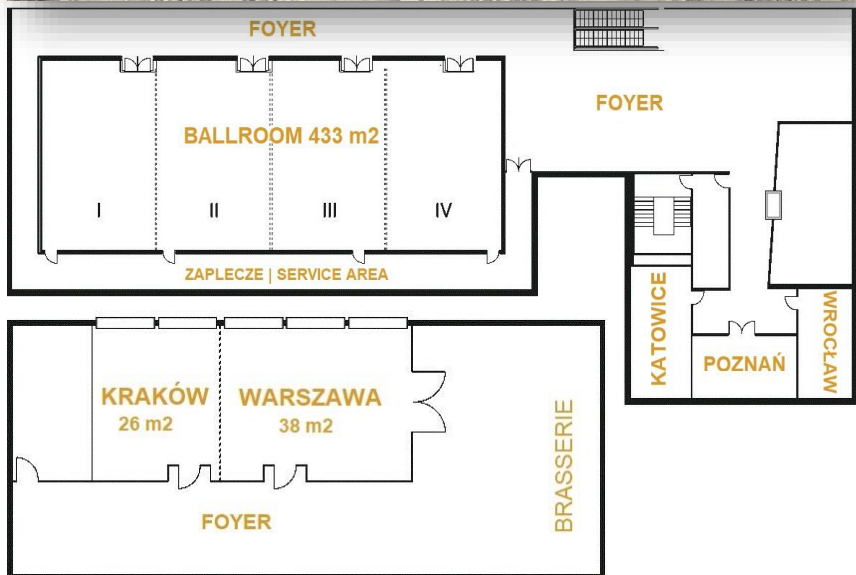

- pokoje z łóżkiem podwójnym KING (101)
- pokoje z dwoma pojedynczymi łóżkami TWIN (131)
- pokoje dla osób niepełnosprawnych (4)
- Apartament Chopina (1), Apartamenty Junior (4)

COURTYARD
BY MARRIOTT

Warsaw Airport

SPOTKAJMY SIĘ

- w jednej z 13 klimatyzowanych sal konferencyjnych
- wybierz wielkość sali od 20 m² do 433 m²
- łączna powierzchnia wszystkich sal 764 m² + 200 m² foyer przed salą balową na przerwy kawowe i lunchy
- możemy zorganizować małe spotkania biznesowe, duże konferencje do 450 osób w ustawieniu teatralnym, wystawy, bankiety firmowe, wesela, studniówki lub inne eleganckie imprezy okolicznościowe do 250 osób
- dbamy o środowisko – porozmawiajmy o Green Events

SPEŁNIAMY OCZEKIWANIA NASZYCH KLIENTÓW

SALA ROOM	WYMIARY (L X W)	M ²	WYS. HEIGHT						
BALOWA BALLROOM	34,4 x 12,6	433,4	3,0 - 4,1	450	220	xx	120	250	450
KAŻDA SEKCJA I-IV EACH SECTION I - IV	12,6 x 8,6	108,4	3,0 - 4,1	110	50	38	45	80	120
WARSZAWA	7,7 x 5,0	38,5	4,9	38	24	20	20	30	45
KRAKÓW	5,2 x 5,0	26,0	4,9	22	18	12	12	12	25
KATOWICE	8,4 x 4,3	36,1	3,0	35	27	23	20	24	40
POZNAŃ	7,0 x 4,3	30,1	3,0	30	19	15	16	20	35
WROCLAW	7,0 x 4,0	28,0	3,0	30	18	15	16	20	30
GDAŃSK	8,5 x 8,5	72,2	3,0	60	45	22	18	32	60
GDYNIA	5,5 x 3,7	20,0	3,0	18	9	9	10	10	15
SOPOT	5,5 x 3,7	20,0	3,0	18	9	9	10	10	15
PRIVATE ROOM	7,9 x 7,5	59,2	2,7	30	20	xx	14	20	40