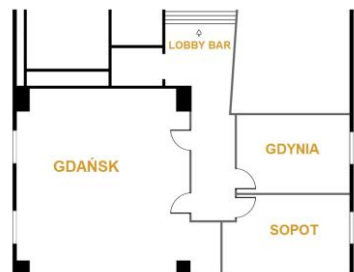

- pokoje z łóżkiem podwójnym KING (101)
- pokoje z dwoma pojedynczymi łóżkami TWIN (131)
- pokoje dla osób niepełnosprawnych (4)
- Apartament Chopina (1), Apartamenty Junior (4)

COURTYARD
BY MARRIOTT

Warsaw Airport

SPEŁNIAMY OCZEKIWANIA NASZYCH KLIENTÓW

SALA ROOM	WYMIARY (L X W)	M ²	WYS. HEIGHT						
BALOWA BALLROOM	34,4 x 12,6	433,4	3,0 - 4,1	450	220	xx	120	250	450
KAŻDA SEKCJA I-IV EACH SECTION I - IV	12,6 x 8,6	108,4	3,0 - 4,1	110	50	38	45	80	120
WARSZAWA	7,7 x 5,0	38,5	4,9	38	24	20	20	30	45
KRAKÓW	5,2 x 5,0	26,0	4,9	22	18	12	12	12	25
KATOWICE	8,4 x 4,3	36,1	3,0	35	27	23	20	24	40
POZNAŃ	7,0 x 4,3	30,1	3,0	30	19	15	16	20	35
WROCLAW	7,0 x 4,0	28,0	3,0	30	18	15	16	20	30
GDAŃSK	8,5 x 8,5	72,2	3,0	60	45	22	18	32	60
GDYNIA	5,5 x 3,7	20,0	3,0	18	9	9	10	10	15
SOPOT	5,5 x 3,7	20,0	3,0	18	9	9	10	10	15
PRIVATE ROOM	7,9 x 7,5	59,2	2,7	30	20	xx	14	20	40